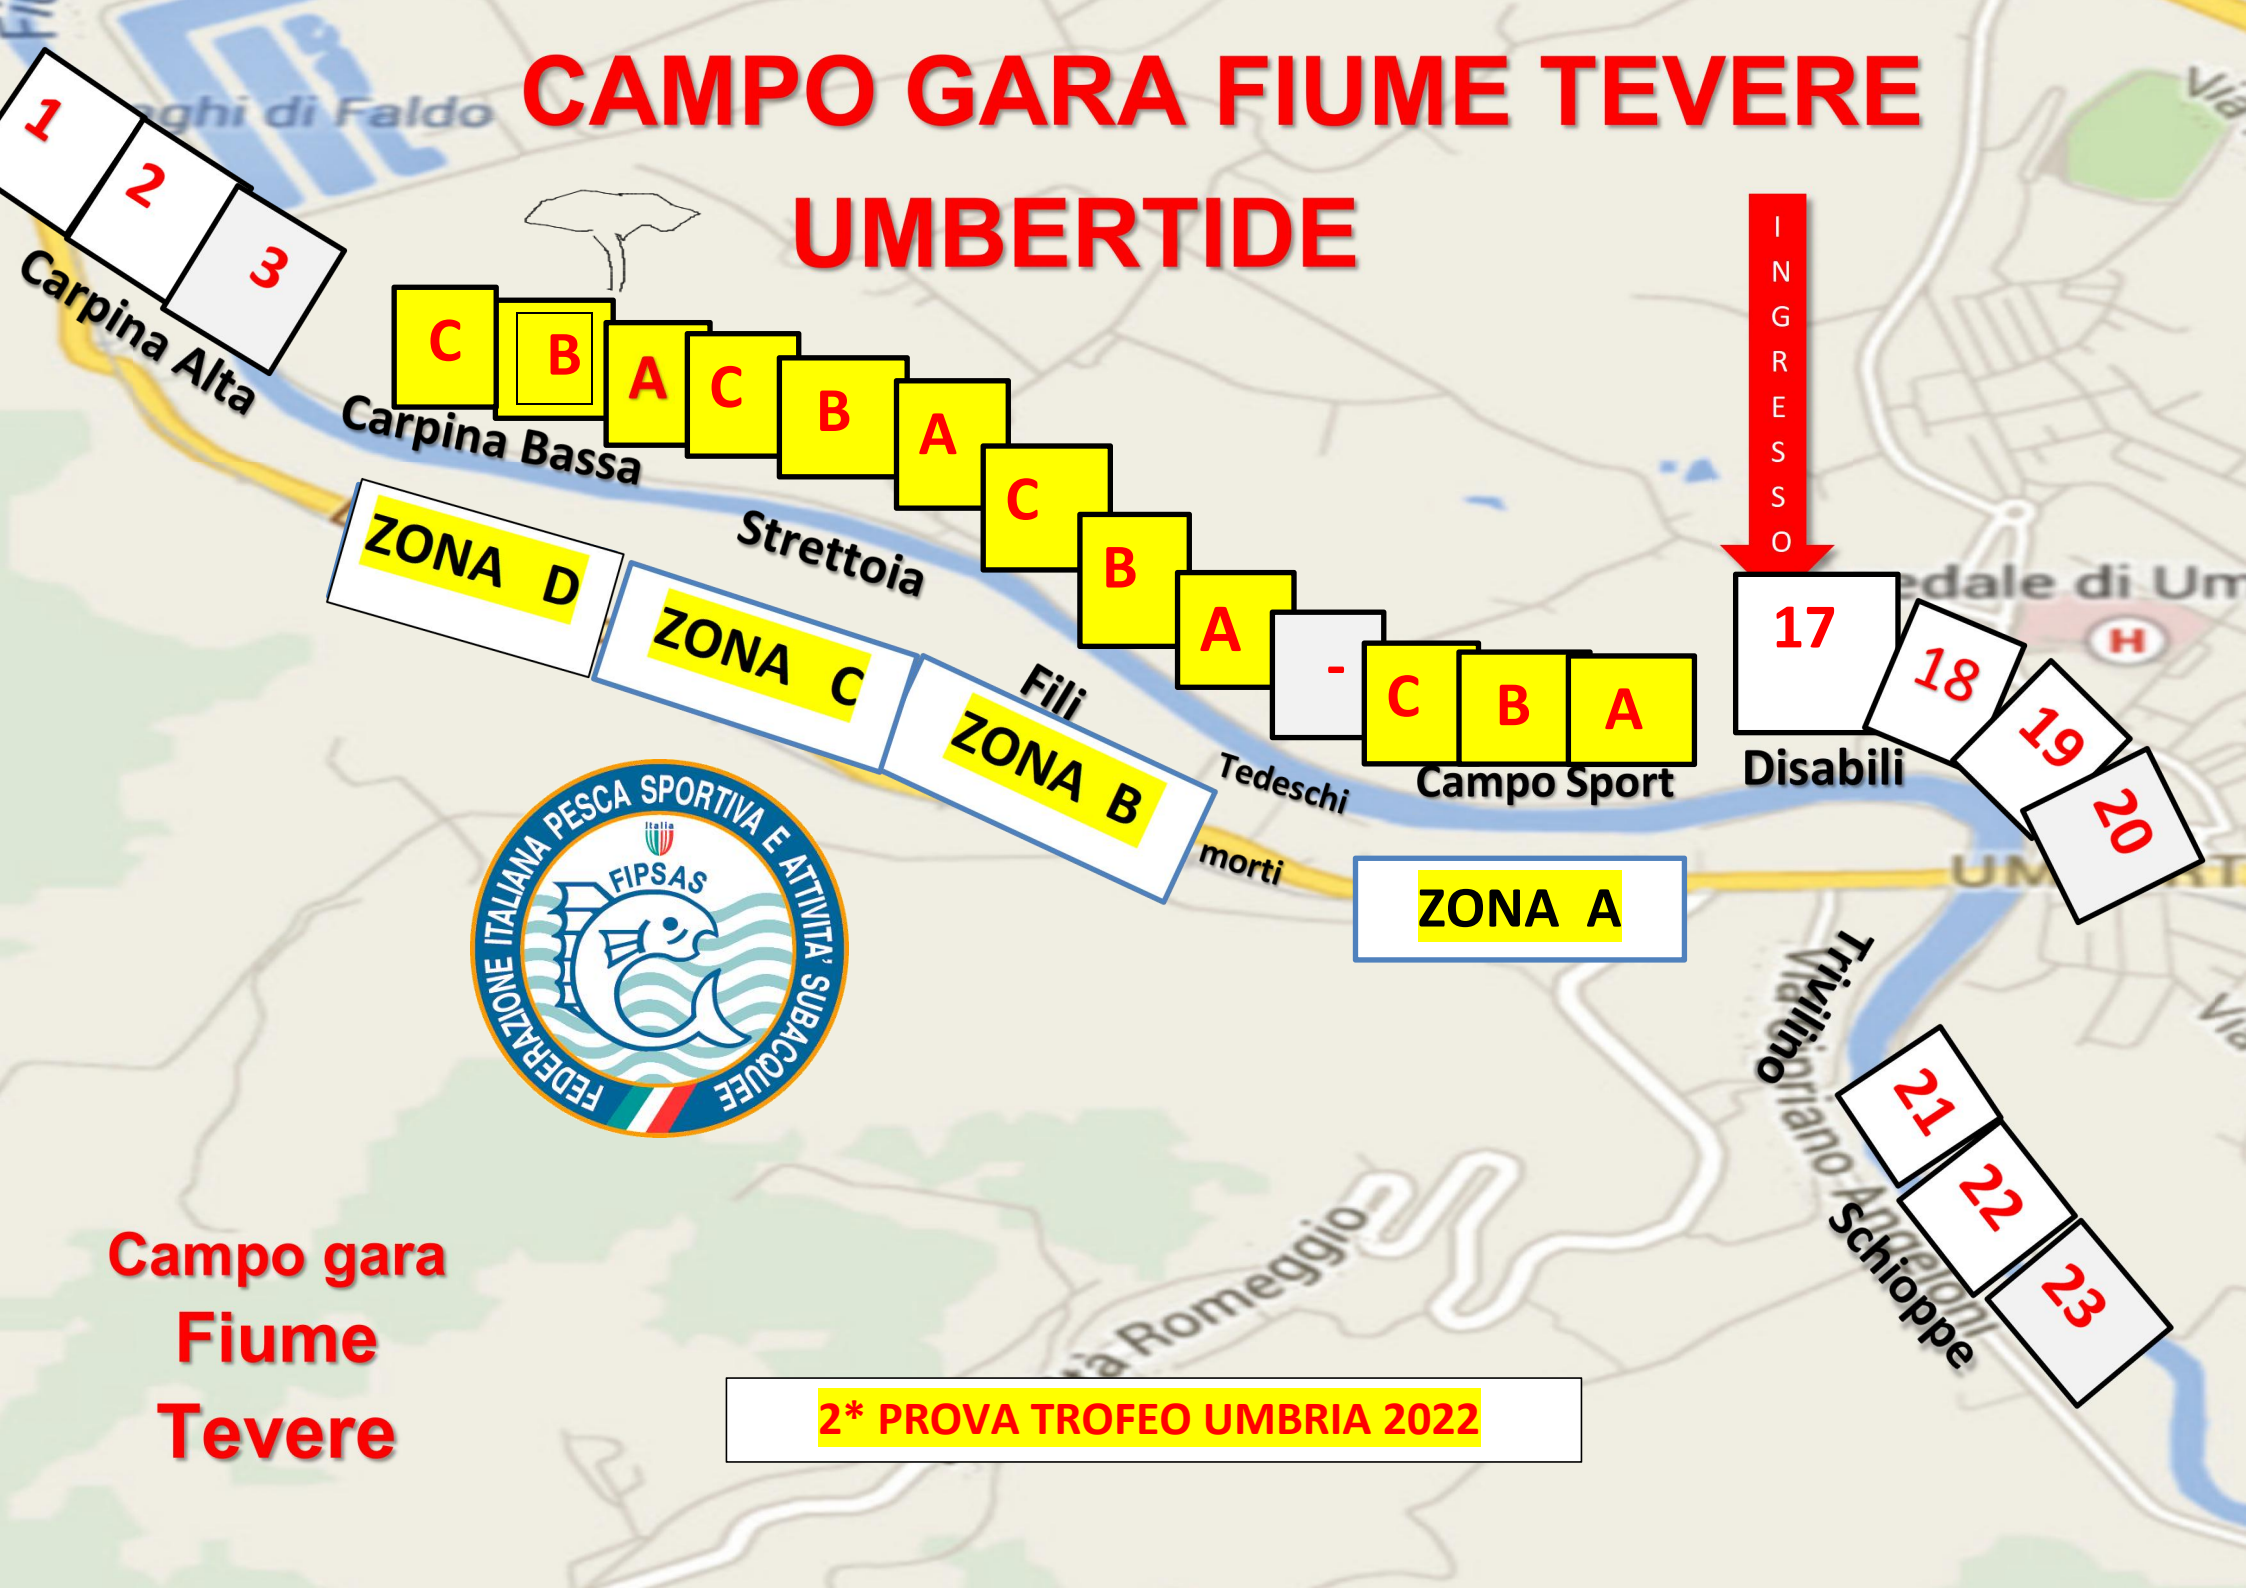

CAMPO GARA FIUME TEVERE UMBERTIDE

Campo gara
Fiume
Tevere

2* PROVA TROFEO UMBRIA 2022